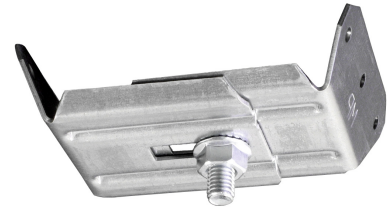

FDV

Platetaksfeste 60-95mm Sendz MP-981S
El.nr. 1353780

Høyde (mm)	25
Bredde (mm)	65
Lengde (mm)	75
Vekt (g)	145,6
Nettovekt (g)	150

Feste for korrugerte plater passer til profilbredder med bredden B. I delt stand og i kombi nasjon med bærejern passer festet til de fleste profilbredder. Festevinkeln har 3 stk hull med maks Ø4,3 mm tilpasset 4 mm popnagler eller plateskruer Ø4,2 mm.ST4.2 (B8). For å få fram innfestingens maksbelastning, konsulter leverandørens belastningsverdier for takplatens respektive popnagler eller plateskruer.

Makslast:	125 kg
Bruddlast:	= 1,7 ggr makslast.